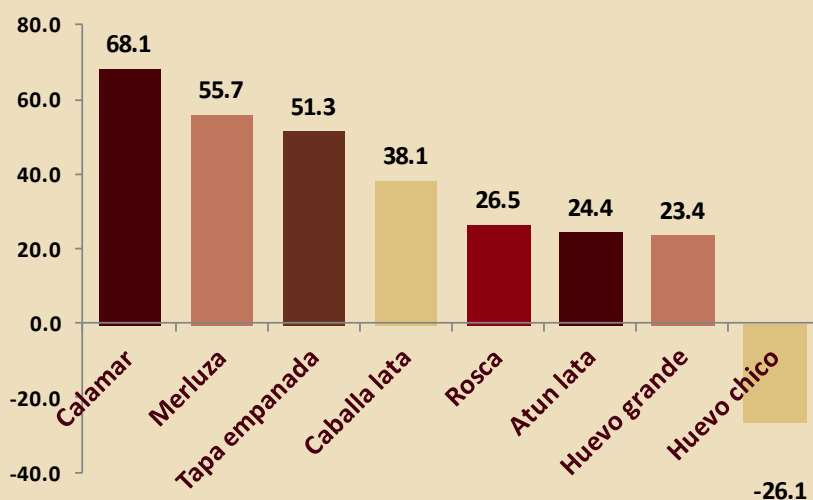

CANASTA DE PASCUA

 CREEBBA

Canasta de Pascua

2026

Este indicador tiene por objetivo estimar el costo de adquirir productos específicos de los festejos de Pascuas para 4/5 personas en la ciudad de Bahía Blanca.

Algunos de ellos son: huevos y rosca de pascua, pescados, entre otros

Valor de la Canasta

Variación Interanual (%) **29.6**

Variación Interanual

Principales Variaciones (%)