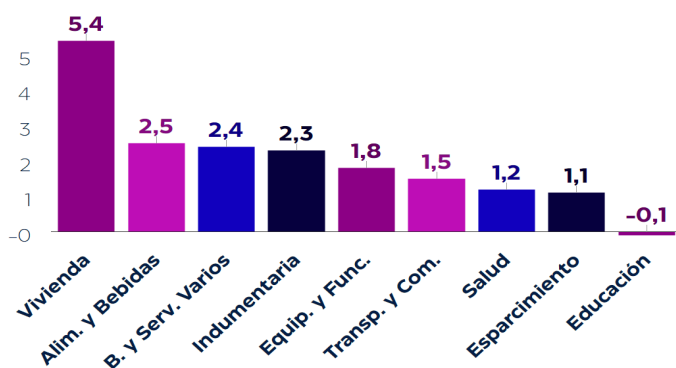

CREEBBA

Valor de la Canasta

NOV 24

\$ **680.994**

DIC 24

\$ **703.373**

Variación Porcentual

3,3%

Mensual

Variación Mensual (%)

Principales Variaciones (%)