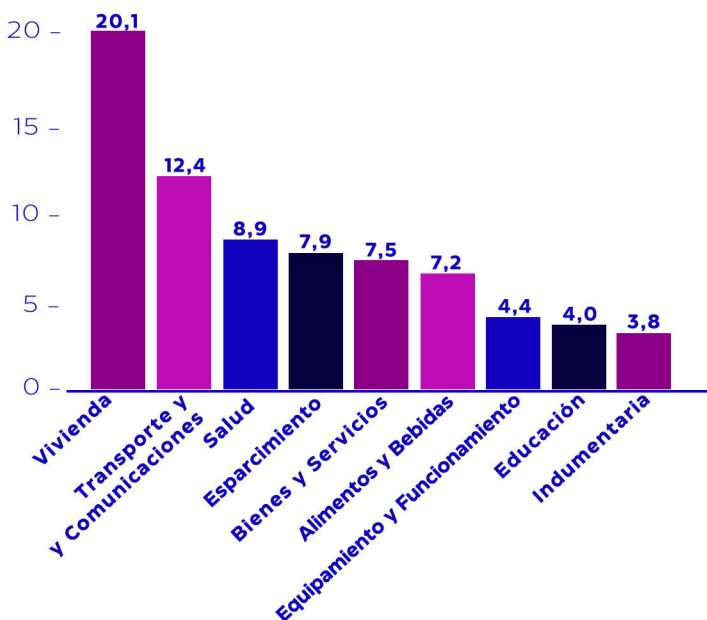

Variación Mensual (%)